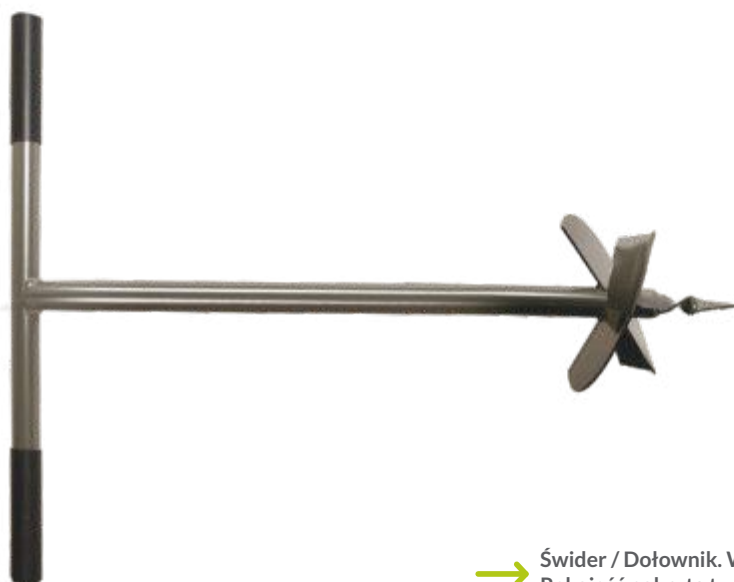

ŚWIDER 200 mm

numer katalogowy
GSN-OŚ3

kod kreskowy

→ Świder / Dołownik. Wykonany z wytrzymałej fińskiej stali borowej. Rękojeść pokryta tworzywem gumowym. Średnica: 200 mm.