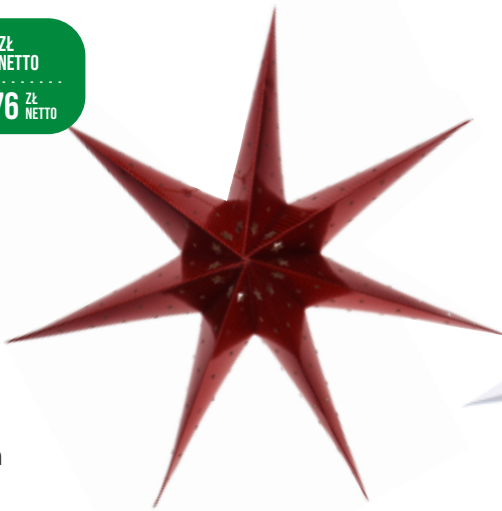

3 WZORY, 22 cm, ciepłe światło
op. zbiorcze: 6 szt.

8|719987|989001|

75,75 ZŁ NETTO
CENA
REGULARNA **86,08** ZŁ NETTO

12,11 ZŁ NETTO
CENA
REGULARNA **13,76** ZŁ NETTO

Gwiazda świąteczna led

CZERWONA, 60 cm
op. zbiorcze: 24 szt.

8|719987|968556|

19,99 ZŁ NETTO
CENA
REGULARNA **22,72** ZŁ NETTO

Gwiazda świąteczna led

BIAŁA, 60 cm
op. zbiorcze: 24 szt.

8|719202|788488|

Gwiazda świąteczna led

SREBRNA, 60 cm
op. zbiorcze: 24 szt.

8|719987|968525|